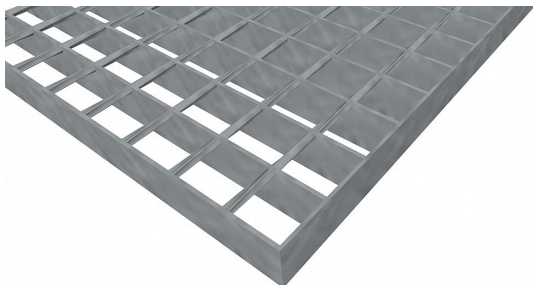

# Pororošty SP-34/38-30/3 - ocel-černá - 1400x1000

» POROROŠTY » ocelové surové » rozměr 1400 x 1000 mm

## Popis

Svařované pororošty s nosným páskem 30/3 mm, kde první údaj udává výšku a druhý sílu nosných pásků. Rozteč oka roštu je 34/38 mm, kde opět první údaj udává osovou rozteč nosných pásků a druhý údaj je pak osová rozteč nenosných prutů. Světlost oka je 31/33 mm.

Tento pororošt je standardně lemovaný ze všech stran páskem o síle nosného pásku, v tomto případě se jedná o pásek 30/3.

Jako výrobní materiál je použita ocel DIN ST37.2 (S235JR nebo také ČSN 11373) bez povrchové úpravy.

Protiskuzové provedení roštu není realizováno.

Nosná délka podlahového roštu je 1400 mm. Světla vzdálenost podpor konstrukce pod roštem by měla být 1340 mm, jelikož rošt by měl na každé straně nosné délky ležet 30 mm na konstrukci. Nenosná šířka podlahového roštu je 1000 mm.