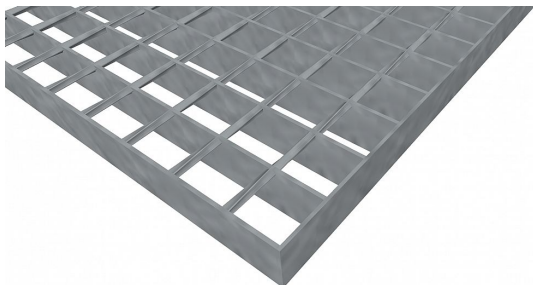

# Pororošty SP-34/38-30/3 - ocel-černá - 1300x1000

» POROROŠTY » ocelové surové » rozměr 1300 x 1000 mm

## Popis

Svařované pororošty s nosným páskem 30/3 mm, kde první údaj udává výšku a druhý sílu nosných pásků. Rozteč oka roštu je 34/38 mm, kde opět první údaj udává osovou rozteč nosných pásků a druhý údaj je pak osová rozteč nenosných prutů. Světlost oka je 31/33 mm.

Tento pororošt je standardně lemovaný ze všech stran páskem o síle nosného pásku, v tomto případě se jedná o pásek 30/3.

Jako výrobní materiál je použita ocel DIN ST37.2 (S235JR nebo také ČSN 11373) bez povrchové úpravy.

Protiskuzové provedení roštu není realizováno.

Nosná délka podlahového roštu je 1300 mm. Světlá vzdálenost podpor konstrukce pod roštem by měla být 1240 mm, jelikož rošt by měl na každé straně nosné délky ležet 30 mm na konstrukci. Nenosná šířka podlahového roštu je 1000 mm.