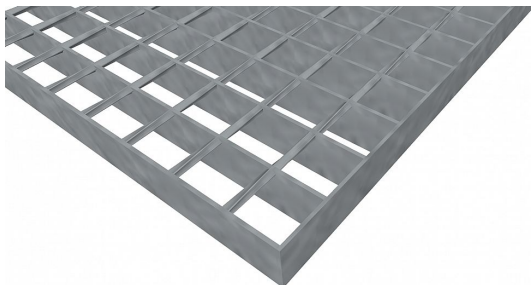

# Pororošty SP-34/38-30/3 - ocel-černá - 1200x1000

» POROROŠTY » ocelové surové » rozměr 1200 x 1000 mm

## Popis

Svařované pororošty s nosným páskem 30/3 mm, kde první údaj udává výšku a druhý sílu nosných pásků. Rozteč oka roštu je 34/38 mm, kde opět první údaj udává osovou rozteč nosných pásků a druhý údaj je pak osová rozteč nenosných prutů. Světlost oka je 31/33 mm.

Tento pororošt je standardně lemovaný ze všech stran páskem o síle nosného pásku, v tomto případě se jedná o pásek 30/3.

Jako výrobní materiál je použita ocel DIN ST37.2 (S235JR nebo také ČSN 11373) bez povrchové úpravy.

Protiskuzové provedení roštu není realizováno.

Nosná délka podlahového roštu je 1200 mm. Světla vzdálenost podpor konstrukce pod roštem by měla být 1140 mm, jelikož rošt by měl na každé straně nosné délky ležet 30 mm na konstrukci. Nenosná šířka podlahového roštu je 1000 mm.