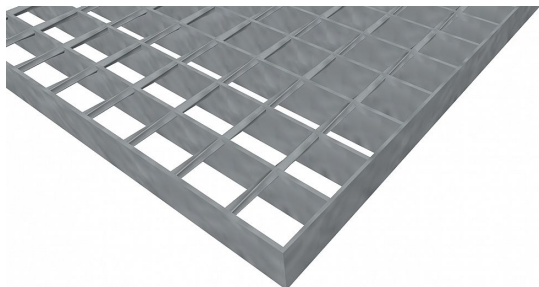

# Pororošty SP-34/38-30/3 - nerez V2A (1.4301)- mořená - 1400x1000

» POROROŠTY » nerezové 1.4301 » rozměr 1400 x 1000 mm

## Popis

Svařované pororošty s nosným páskem 30/3 mm, kde první údaj udává výšku a druhý sílu nosných pásků. Rozteč oka roštu je 34/38 mm, kde opět první údaj udává osovou rozteč nosných pásků a druhý údaj je pak osová rozteč nenosných prutů. Světlost oka je 31/33 mm.

Tento pororošt je standardně lemovaný ze všech stran páskem o síle nosného pásku, v tomto případě se jedná o pásek 30/3.

Jako výrobní materiál je použita nerezová ocel V2A (1.4301) v povrchové úpravě mořením.

Svařovaný pororošt ( SP ), 34/38 - rozteče nosných 34 mm / rozpěrných 38 mm, výška 30 mm, síla 3 mm, nerezová ocel V2A (1.4301, AISI 304) v povrchové úpravě mořením, bez protiskluzu.

Dostupnost na hlavním skladě: Na objednávku