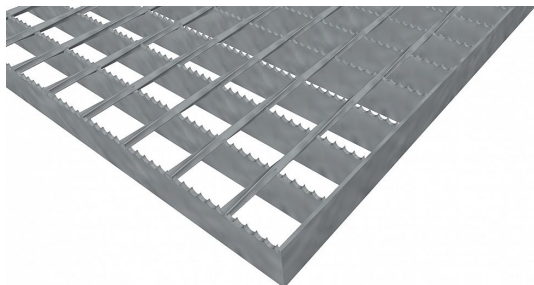

Pororošty SP-34/38-30/2 - ocel-zinkovaná - protiskluz S4 - 700x1000

» POROROŠTY » zinkované » rozměr 700 x 1000 mm

Popis

Svařované pororošty s nosným páskem 30/2 mm, kde první údaj udává výšku a druhý sílu nosných pásků. Rozteč oka roštu je 34/38 mm, kde opět první údaj udává osovou rozteč nosných pásků a druhý údaj je pak osová rozteč nenosných prutů. Světlost oka je 32/33 mm.

Tento pororošt je standardně lemovaný ze všech stran páskem o síle nosného pásku, v tomto případě se jedná o pásek 30/2.

Jako výrobní materiál je použita ocel DIN ST37.2 (S235JR nebo také ČSN 11373) v povrchové úpravě žárovým zinkováním dle EN ISO 1461.

Protiskluzové provedení roštu je na nosných páscích (S4).

Nosná délka podlahového roštu je 700 mm. Světlá vzdálenost podpor konstrukce pod roštem by měla být 640 mm, jelikož rošt by měl na každé straně nosné délky ležet 30 mm na konstrukci. Nenosná šířka podlahového roštu je 1000 mm.

Dostupnost na hlavním skladě:

Na objednávku

Parametry

Kód produktu	100.3438.0059
Hmotnost	13,55 Kg
Typ výrobku	Svařovaný pororošt (SP)
Detail typu	34/38 - rozteče nosných 34 mm / rozpěrných 38 mm
Nosný pásek	výška 30 mm, síla 2 mm
Materiál	ocel S235 (1.0039 / ST37.2) - žárově zinkovaná (Zn)
Protiskluz	Protiskluz S4 - Souvislé zoubkování
Délka (mm)	700
Šířka (mm)	1 000
Obvyklá dostupnost	obvykle do 28-35 dnů
Fv - rovnoměrné zatížení (Kg/m2)	2 155,00
Fp - zatížení osamělým břemenem (Kg)	233,00
www	www.RODIF.cz/podlahove-rosty/svarovane-rosty-sp