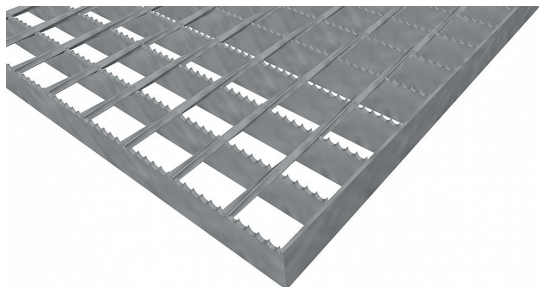

# Pororošty SP-34/38-30/2 - ocel-zinkovaná - protiskluz S4 - 400x1000

» POROROŠTY » zinkované » rozměr 400 x 1000 mm

## Popis

Svařované pororošty s nosným páskem 30/2 mm, kde první údaj udává výšku a druhý sílu nosných pásků. Rozteč oka roštu je 34/38 mm, kde opět první údaj udává osovou rozteč nosných pásků a druhý údaj je pak osová rozteč nenosných prutů. Světlost oka je 32/33 mm.

Tento pororošt je standardně lemovaný ze všech stran páskem o síle nosného pásku, v tomto případě se jedná o pásek 30/2.

Jako výrobní materiál je použita ocel DIN ST37.2 (S235JR nebo také ČSN 11373) v povrchové úpravě žárovým zinkováním dle EN ISO 1461.

Protiskluzové provedení roštu je na nosných páscích ( S4 ).

Nosná délka podlahového roštu je 400 mm. Světlá vzdálenost podpor konstrukce pod roštem by měla být 340 mm, jelikož rošt by měl na každé straně nosné délky ležet 30 mm na konstrukci. Nenosná šířka podlahového roštu je 1000 mm.