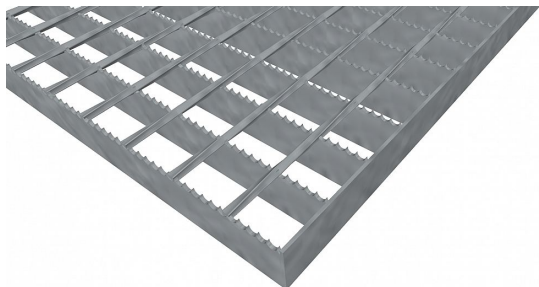

# Pororošty SP-34/38-30/2 - ocel-zinkovaná - protiskluz S4 - 300x1000

» POROROŠTY » zinkované » rozměr 300 x 1000 mm

## Popis

Svařované pororošty s nosným páskem 30/2 mm, kde první údaj udává výšku a druhý sílu nosných pásků. Rozteč oka roštu je 34/38 mm, kde opět první údaj udává osovou rozteč nosných pásků a druhý údaj je pak osová rozteč nenosných prutů. Světlost oka je 32/33 mm.

Tento pororošt je standardně lemovaný ze všech stran páskem o síle nosného pásku, v tomto případě se jedná o pásek 30/2.

Jako výrobní materiál je použita ocel DIN ST37.2 (S235JR nebo také ČSN 11373) v povrchové úpravě žárovým zinkováním dle EN ISO 1461.

Protiskluzové provedení roštu je na nosných páscích ( S4 ).

Nosná délka podlahového roštu je 300 mm. Světlá vzdálenost podpor konstrukce pod roštem by měla být 240 mm, jelikož rošt by měl na každé straně nosné délky ležet 30 mm na konstrukci. Nenosná šířka podlahového roštu je 1000 mm.