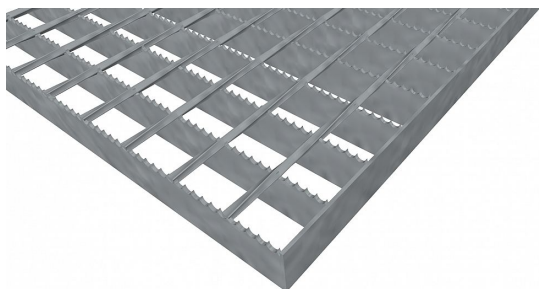

# Pororošty SP-34/38-30/2 - ocel-zinkovaná - protiskluz S4 - 250x1000

» POROROŠTY » zinkované » rozměr 250 x 1000 mm

## Popis

Svařované pororošty s nosným páskem 30/2 mm, kde první údaj udává výšku a druhý sílu nosných pásků. Rozteč oka je 34/38 mm, kde opět první údaj udává osovou rozteč nosných pásků a druhý údaj je pak osovou rozteč nenosných prutů. Světlost oka je 32/33 mm. Tento pororošt je standardně lemovaný ze všech stran páskem o síle nosného pásku, v tomto případě se jedná o pásek 30/2. Jako výrobní materiál je použita ocel DIN ST37.2 (S235JR nebo také ČSN 11373) v povrchové úpravě žárovým zinkováním dle EN ISO 1461. Svařovaný pororošt je realizovaný s protiskluzovým provedením typu S4 na nosných páscích. Nosná délka je 250 mm. Světlá vzdálenost podpor konstrukce pod pororoštem by měla být 190 mm, jelikož pororošt by měl na každé straně nosné délky ležet 30 mm na konstrukci. Nenosná šířka je 1000 mm. Více o normách a tolerancích naleznete na stránkách [www.rodif.cz](http://www.rodif.cz) / normy. V případě, že jste nenalezli produkt dle vašich požadavků, neváhejte nás kontaktovat.

Kód produktu	100.3438.0054
Nosná délka (mm)	250 mm
Nenosná šířka (mm)	1 000 mm
Hmotnost	4,84 Kg
Obvyklá dostupnost	obvykle do 28-35 dnů
Záruka	záruka 24 měsíců (2 roky)

Svařovaný pororošt ( SP ), 34/38 - rozteče nosných 34 mm / rozpěrných 38 mm, výška 30 mm, síla 2 mm, ocel S235JR (ST37.2 nebo také ČSN 11373) v povrchové úpravě žárovým zinkováním dle EN ISO 1461, protiskluz na nosných páscích typ S4.