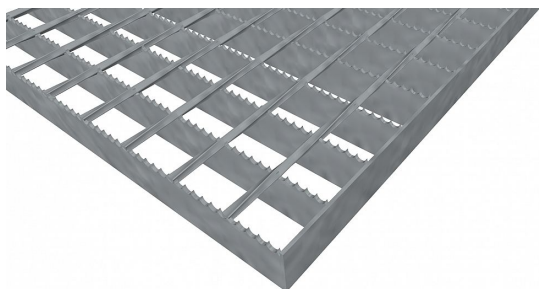

Pororošty SP-34/38-30/2 - ocel-zinkovaná - protiskluz S4 - 250x1000

» POROROŠTY » zinkované » rozměr 250 x 1000 mm

Popis

Svařované pororošty s nosným páskem 30/2 mm, kde první údaj udává výšku a druhý sílu nosných pásků. Rozteč oka je 34/38 mm, kde opět první údaj udává osovou rozteč nosných pásků a druhý údaj je pak osovou rozteč nenosných prutů. Světlost oka je 32/33 mm. Tento pororošt je standardně lemovaný ze všech stran páskem o síle nosného pásku, v tomto případě se jedná o pásek 30/2. Jako výrobní materiál je použita ocel DIN ST37.2 (S235JR nebo také ČSN 11373) v povrchové úpravě žárovým zinkováním dle EN ISO 1461. Svařovaný pororošt je realizovaný s protiskluzovým provedením typu S4 na nosných páscích. Nosná délka je 250 mm. Světlá vzdálenost podpor konstrukce pod pororoštem by měla být 190 mm, jelikož pororošt by měl na každé straně nosné délky ležet 30 mm na konstrukci. Nenosná šířka je 1000 mm. Více o normách a tolerancích naleznete na stránkách www.rodif.cz / normy. V případě, že jste nenalezli produkt dle vašich požadavků, neváhejte nás kontaktovat.

Svařovaný pororošt (SP), 34/38 - rozteče nosných 34 mm / rozpěrných 38 mm, výška 30 mm, síla 2 mm, ocel S235JR (ST37.2 nebo také ČSN 11373) v povrchové úpravě žárovým zinkováním dle EN ISO 1461, protiskluz na nosných páscích typ S4.

Dostupnost na hlavním skladě:

Na objednávku

Parametry

| | |
|--------------------|--|
| Kód produktu | 100.3438.0054 |
| Hmotnost | 4,84 Kg |
| Typ výrobku | Svařovaný pororošt (SP) |
| Detail typu | 34/38 - rozteče nosných 34 mm / rozpěrných 38 mm |
| Nosný pásek | výška 30 mm, síla 2 mm |
| Materiál | ocel S235 (1.0039 / ST37.2) - žárově zinkovaná (Zn) |
| Protiskluz | Protiskluz S4 - Souvislé zoubkování |
| Délka (mm) | 250 mm |
| Šířka (mm) | 1 000 mm |
| Obvyklá dostupnost | obvykle do 28-35 dnů |
| www | www.RODIF.cz/podlahove-rosty/svarovane-rosty-sp |