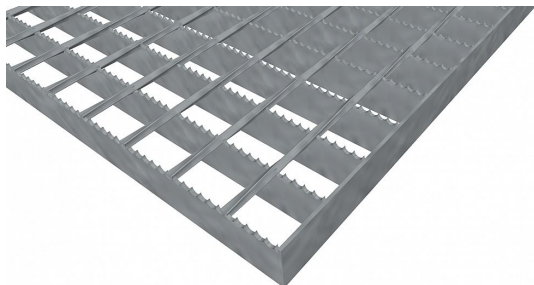

Pororošty SP-34/38-30/2 - ocel-zinkovaná - protiskluz S4 - 1400x1000

» POROROŠTY » zinkované » rozměr 1400 x 1000 mm

Popis

Svařované pororošty s nosným páskem 30/2 mm, kde první údaj udává výšku a druhý sílu nosných pásků. Rozteč oka roštu je 34/38 mm, kde opět první údaj udává osovou rozteč nosných pásků a druhý údaj je pak osová rozteč nenosných prutů. Světlost oka je 32/33 mm.

Tento pororošt je standardně lemovaný ze všech stran páskem o síle nosného pásku, v tomto případě se jedná o pásek 30/2.

Jako výrobní materiál je použita ocel DIN ST37.2 (S235JR nebo také ČSN 11373) v povrchové úpravě žárovým zinkováním dle EN ISO 1461.

Kód produktu	100.3438.0067
Nenosná šířka (mm)	1 000
Hmotnost	27,10 Kg
Obvyklá dostupnost	obvykle do 28-35 dnů

Svařovaný pororošt (SP), 34/38 - rozteče nosných 34 mm / rozpěrných 38 mm, výška 30 mm, síla 2 mm, ocel S235JR (ST37.2 nebo také ČSN 11373) v povrchové úpravě žárovým zinkováním dle EN ISO 1461, protiskluz na nosných páscích typ S4.

Dostupnost na hlavním skladě:

Na objednávku

Parametry

Kód produktu	100.3438.0067
Hmotnost	27,10 Kg
Typ výrobku	Svařovaný pororošt (SP)
Detail typu	34/38 - rozteče nosných 34 mm / rozpěrných 38 mm
Nosný pásek	výška 30 mm, síla 2 mm
Materiál	ocel S235 (1.0039 / ST37.2) - žárově zinkovaná (Zn)
Protiskluz	Protiskluz S4 - Souvislé zoubkování
Délka (mm)	1 400
Šířka (mm)	1 000
Obvyklá dostupnost	obvykle do 28-35 dnů
Fv - rovnoměrné zatížení (Kg/m2)	539,00
Fp - zatížení osamělým břemenem (Kg)	108,00
www	www.RODIF.cz/podlahove-rosty/svarovane-rosty-sp