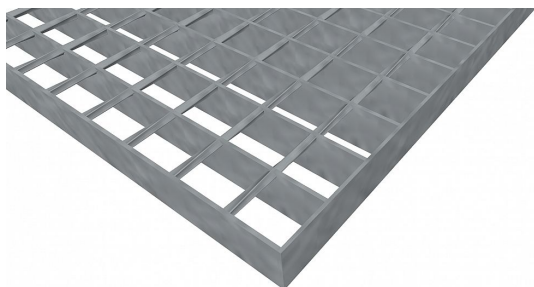

# Pororošty SP-34/38-30/2 - ocel-zinkovaná - 900x1000

» POROROŠTY » zinkované » rozměr 900 x 1000 mm

## Popis

Svařované pororošty s nosným páskem 30/2 mm, kde první údaj udává výšku a druhý sílu nosných pásků. Rozteč oka roštu je 34/38 mm, kde opět první údaj udává osovou rozteč nosných pásků a druhý údaj je pak osová rozteč nenosných prutů. Světlost oka je 32/33 mm.

Tento pororošt je standardně lemovaný ze všech stran páskem o síle nosného pásku, v tomto případě se jedná o pásek 30/2.

Jako výrobní materiál je použita ocel DIN ST37.2 (S235JR nebo také ČSN 11373) v povrchové úpravě žárovým zinkováním dle EN ISO 1461.

Protiskuzové provedení roštu není realizováno.

Nosná délka podlahového roštu je 900 mm. Světlá vzdálenost podpor konstrukce pod roštem by měla být 840 mm, jelikož rošt by měl na každé straně nosné délky ležet 30 mm na konstrukci. Nenosná šířka podlahového roštu je 1000 mm.