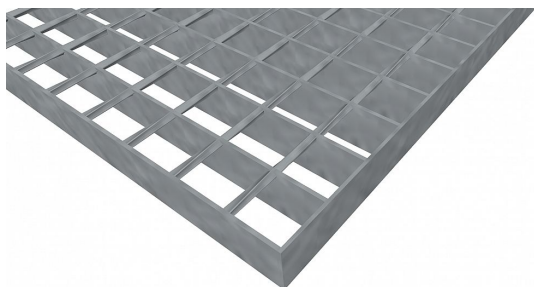

# Pororošty SP-34/38-30/2 - ocel-zinkovaná - 700x1000

» POROROŠTY » zinkované » rozměr 700 x 1000 mm

## Popis

Svařované pororošty s nosným páskem 30/2 mm, kde první údaj udává výšku a druhý sílu nosných pásků. Rozteč oka roštu je 34/38 mm, kde opět první údaj udává osovou rozteč nosných pásků a druhý údaj je pak osová rozteč nenosných prutů. Světlost oka je 32/33 mm.

Tento pororošt je standardně lemovaný ze všech stran páskem o síle nosného pásku, v tomto případě se jedná o pásek 30/2.

Jako výrobní materiál je použita ocel DIN ST37.2 (S235JR nebo také ČSN 11373) v povrchové úpravě žárovým zinkováním dle EN ISO 1461.

Protiskuzové provedení roštu není realizováno.

Nosná délka podlahového roštu je 700 mm. Světlá vzdálenost podpor konstrukce pod roštem by měla být 640 mm, jelikož rošt by měl na každé straně nosné délky ležet 30 mm na konstrukci. Nenosná šířka podlahového roštu je 1000 mm.