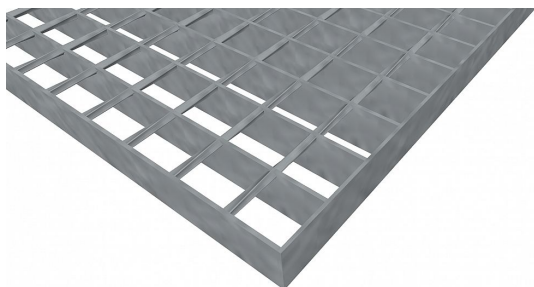

# Pororošty SP-34/38-30/2 - ocel-zinkovaná - 600x1000

» POROROŠTY » zinkované » rozměr 600 x 1000 mm

## Popis

Svařované pororošty s nosným páskem 30/2 mm, kde první údaj udává výšku a druhý sílu nosných pásků. Rozteč oka roštu je 34/38 mm, kde opět první údaj udává osovou rozteč nosných pásků a druhý údaj je pak osová rozteč nenosných prutů. Světlost oka je 32/33 mm.

Tento pororošt je standardně lemovaný ze všech stran páskem o síle nosného pásku, v tomto případě se jedná o pásek 30/2.

Jako výrobní materiál je použita ocel DIN ST37.2 (S235JR nebo také ČSN 11373) v povrchové úpravě žárovým zinkováním dle EN ISO 1461.

Protiskuzové provedení roštu není realizováno.

Nosná délka podlahového roštu je 600 mm. Světlá vzdálenost podpor konstrukce pod roštem by měla být 540 mm, jelikož rošt by měl na každé straně nosné délky ležet 30 mm na konstrukci. Nenosná šířka podlahového roštu je 1000 mm.