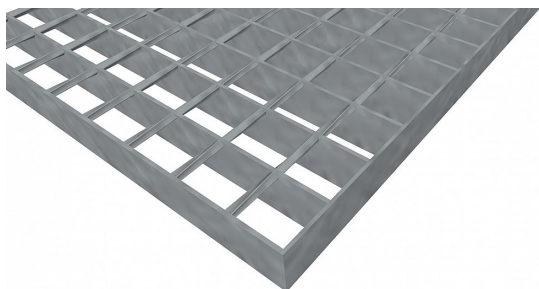

Pororošty SP-34/38-30/2 - ocel-zinkovaná - 250x1000

» POROROŠTY » zinkované » rozměr 250 x 1000 mm

Popis

Svařované pororošty s nosným páskem 30/2 mm, kde první údaj udává výšku a druhý sílu nosných pásků. Rozteč oka roštu je 34/38 mm, kde opět první údaj udává osovou rozteč nosných pásků a druhý údaj je pak osová rozteč nenosných prutů. Světlost oka je 32/33 mm.

Tento pororošt je standardně lemovaný ze všech stran páskem o síle nosného pásku, v tomto případě se jedná o pásek 30/2.

Jako výrobní materiál je použita ocel DIN ST37.2 (S235JR nebo také ČSN 11373) v povrchové úpravě žárovým zinkováním dle EN ISO 1461.

Protiskluzové provedení roštu není realizováno.

Nosná délka podlahového roštu je 250 mm. Světlá vzdálenost podpor konstrukce pod roštem by měla být 190 mm, jelikož rošt by měl na každé straně nosné délky ležet 30 mm na konstrukci. Nenosná šířka podlahového roštu je 1000 mm.

Dostupnost na hlavním skladě: 30-49 ks

Parametry

| | |
|--------------------|--|
| Kód produktu | 100.3438.0020 |
| Hmotnost | 4,84 Kg |
| Typ výrobku | Svařovaný pororošt (SP) |
| Detail typu | 34/38 - rozteče nosných 34 mm / rozpěrných 38 mm |
| Nosný pásek | výška 30 mm, síla 2 mm |
| Materiál | ocel S235 (1.0039 / ST37.2) - žárově zinkovaná (Zn) |
| Protiskluz | bez protiskluzu |
| Délka (mm) | 250 |
| Šířka (mm) | 1 000 |
| Obvyklá dostupnost | obvykle do 3 dnů |
| www | www.rodif.cz/podlahove-rosty/svarovane-rosty-sp |