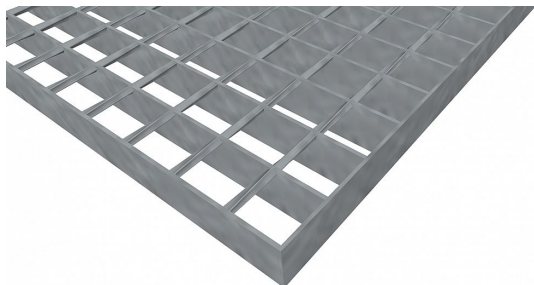

# Pororošty SP-34/38-30/2 - ocel-zinkovaná - 1500x1000

» POROROŠTY » zinkované » rozměr 1500 x 1000 mm

## Popis

Svařované pororošty s nosným páskem 30/2 mm, kde první údaj udává výšku a druhý sílu nosných pásků. Rozteč oka roštu je 34/38 mm, kde opět první údaj udává osovou rozteč nosných pásků a druhý údaj je pak osová rozteč nenosných prutů. Světlost oka je 32/33 mm.

Tento pororošt je standardně lemovaný ze všech stran páskem o síle nosného pásku, v tomto případě se jedná o pásek 30/2.

Jako výrobní materiál je použita ocel DIN ST37.2 (S235JR nebo také ČSN 11373) v povrchové úpravě žárovým zinkováním dle EN ISO 1461.

Protiskuzové provedení roštu není realizováno.

Nosná délka podlahového roštu je 1500 mm. Světlost vzdálenost podpor konstrukce pod roštem by měla být 1440 mm, jelikož rošt by měl na každé straně nosné délky ležet 30 mm na konstrukci. Nenosná šířka podlahového roštu je 1000 mm.