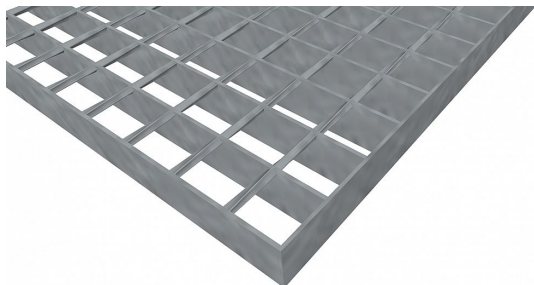

# Pororošty SP-34/38-30/2 - ocel-zinkovaná - 1200x1000

» POROROŠTY » zinkované » rozměr 1200 x 1000 mm

## Popis

Svařované pororošty s nosným páskem 30/2 mm, kde první údaj udává výšku a druhý sílu nosných pásků. Rozteč oka roštu je 34/38 mm, kde opět první údaj udává osovou rozteč nosných pásků a druhý údaj je pak osová rozteč nenosných prutů. Světlost oka je 32/33 mm.

Tento pororošt je standardně lemovaný ze všech stran páskem o síle nosného pásku, v tomto případě se jedná o pásek 30/2.

Jako výrobní materiál je použita ocel DIN ST37.2 (S235JR nebo také ČSN 11373) v povrchové úpravě žárovým zinkováním dle EN ISO 1461.

Protiskuzové provedení roštu není realizováno.

Nosná délka podlahového roštu je 1200 mm. Světlá vzdálenost podpor konstrukce pod roštem by měla být 1140 mm, jelikož rošt by měl na každé straně nosné délky ležet 30 mm na konstrukci. Nenosná šířka podlahového roštu je 1000 mm.