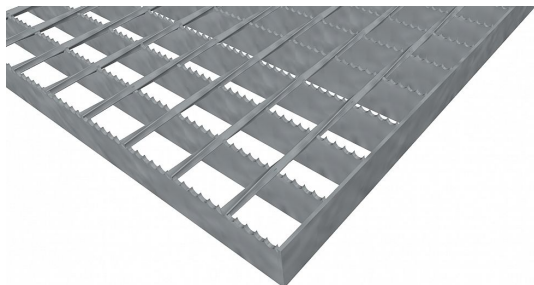

# Pororošty SP-34/38-30/2 - ocel-černá - protiskluz S4 - 750x1000

» POROROŠTY » ocelové surové » rozměr 750 x 1000 mm

## Popis

Svařované pororošty s nosným páskem 30/2 mm, kde první údaj udává výšku a druhý sílu nosných pásků. Rozteč oka je 34/38 mm, kde opět první údaj udává osovou rozteč nosných pásků a druhý údaj je pak osová rozteč nenosných prutů. Světlost oka je 32/33 mm. Tento pororošt je standardně lemovaný ze všech stran páskem o síle nosného pásku, v tomto případě se jedná o pásek 30/2. Jako výrobní materiál je použita ocel DIN ST37.2 (S235JR nebo také ČSN 11373) bez povrchové úpravy. Svařovaný pororošt je realizovaný s protiskluzovým provedením typu S4 na nosných páscích. Nosná délka je 750 mm. Světla vzdálenost podpor konstrukce pod pororoštem by měla být 690 mm, jelikož pororošt by měl na každé straně nosné délky ležet 30 mm na konstrukci. Nenosná šířka je 1000 mm. Více o normách a tolerancích naleznete na stránkách [www.rodif.cz](http://www.rodif.cz) / normy. V případě, že jste nenalezli produkt dle vašich požadavků, neváhejte nás kontaktovat.

Kód produktu	100.3438.0043
Nosná délka (mm)	750 mm
Nenosná šířka (mm)	1 000 mm
Hmotnost	14,52 Kg
Obvyklá dostupnost	obvykle do 28-35 dnů
Záruka	záruka 24 měsíců (2 roky)

Svařovaný pororošt ( SP ), 34/38 - rozteče nosných 34 mm / rozpěrných 38 mm, výška 30 mm, síla 2 mm, ocel S235JR (ST37.2 nebo také ČSN 11373) bez povrchové úpravy, protiskluz na nosných páscích typ S4.