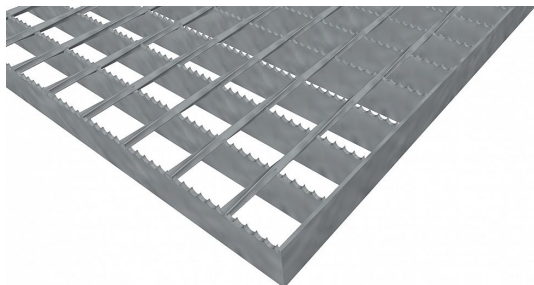

# Pororošty SP-34/38-30/2 - ocel-černá - protiskluz S4 - 1500x1000

» POROROŠTY » ocelové surové » rozměr 1500 x 1000 mm

## Popis

Svařované pororošty s nosným páskem 30/2 mm, kde první údaj udává výšku a druhý sílu nosných pásků. Rozteč oka roštu je 34/38 mm, kde opět první údaj udává osovou rozteč nosných pásků a druhý údaj je pak osová rozteč nenosných prutů. Světlost oka je 32/33 mm.

Tento pororošt je standardně lemovaný ze všech stran páskem o síle nosného pásku, v tomto případě se jedná o pásek 30/2.

Jako výrobní materiál je použita ocel DIN ST37.2 (S235JR nebo také ČSN 11373) bez povrchové úpravy.

Protiskluzové provedení roštu je na nosných páscích ( S4 ).

Nosná délka podlahového roštu je 1500 mm. Světlost vzdálenost podpor konstrukce pod roštem by měla být 1440 mm, jelikož rošt by měl na každé straně nosné délky ležet 30 mm na konstrukci. Nenosná šířka podlahového roštu je 1000 mm.