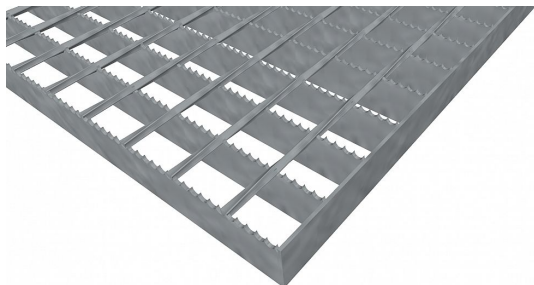

# Pororošty SP-34/38-30/2 - ocel-černá - protiskluz S4 - 1000x1000

» POROROŠTY » ocelové surové » rozměr 1000 x 1000 mm

## Popis

Svařované pororošty s nosným páskem 30/2 mm, kde první údaj udává výšku a druhý sílu nosných pásků. Rozteč oka je 34/38 mm, kde opět první údaj udává osovou rozteč nosných pásků a druhý údaj je pak osová rozteč nenosných prutů. Světlost oka je 32/33 mm. Tento pororošt je standardně lemovaný ze všech stran páskem o síle nosného pásku, v tomto případě se jedná o pásek 30/2. Jako výrobní materiál je použita ocel DIN ST37.2 (S235JR nebo také ČSN 11373) bez povrchové úpravy. Svařovaný pororošt je realizovaný s protiskluzovým provedením typu S4 na nosných páscích. Nosná délka je 1000 mm. Světla vzdálenost podpor konstrukce pod pororoštem by měla být 940 mm, jelikož pororošt by měl na každé straně nosné délky ležet 30 mm na konstrukci. Nenosná šířka je 1000 mm. Více o normách a tolerancích naleznete na stránkách [www.rodif.cz](http://www.rodif.cz) / normy. V případě, že jste nenalezli produkt dle vašich požadavků, neváhejte nás kontaktovat.

Kód produktu	100.3438.0046
Nosná délka (mm)	1 000 mm
Nenosná šířka (mm)	1 000 mm
Hmotnost	19,36 Kg
Obvyklá dostupnost	obvykle do 28-35 dnů
Záruka	záruka 24 měsíců (2 roky)

Svařovaný pororošt ( SP ), 34/38 - rozteče nosných 34 mm / rozpěrných 38 mm, výška 30 mm, síla 2 mm, ocel S235JR (ST37.2 nebo také ČSN 11373) bez povrchové úpravy, protiskluz na nosných páscích typ S4.