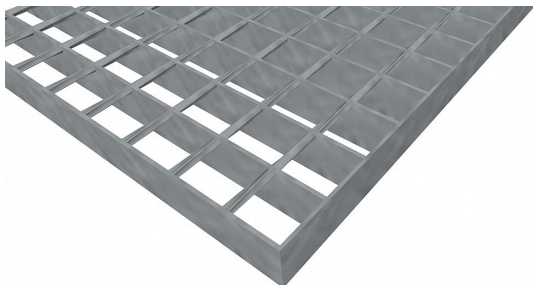

# Pororošty SP-34/38-30/2 - ocel-černá - 750x1000

» POROROŠTY » ocelové surové » rozměr 750 x 1000 mm

## Popis

Svařované pororošty s nosným páskem 30/2 mm, kde první údaj udává výšku a druhý sílu nosných pásků. Rozteč oka roštu je 34/38 mm, kde opět první údaj udává osovou rozteč nosných pásků a druhý údaj je pak osová rozteč nenosných prutů. Světlost oka je 32/33 mm.

Tento pororošt je standardně lemovaný ze všech stran páskem o síle nosného pásku, v tomto případě se jedná o pásek 30/2.

Jako výrobní materiál je použita ocel DIN ST37.2 (S235JR nebo také ČSN 11373) bez povrchové úpravy.

Protiskuzové provedení roštu není realizováno.

Nosná délka podlahového roštu je 750 mm. Světlá vzdálenost podpor konstrukce pod roštem by měla být 690 mm, jelikož rošt by měl na každé straně nosné délky ležet 30 mm na konstrukci. Nenosná šířka podlahového roštu je 1000 mm.