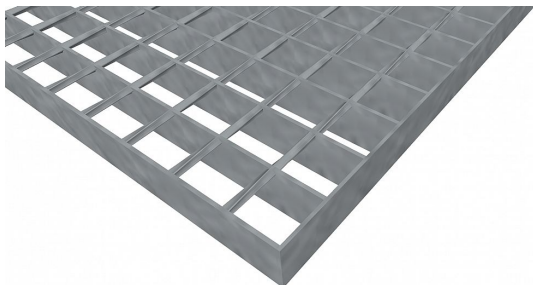

# Pororošty SP-34/38-30/2 - ocel-černá - 1400x1000

» POROROŠTY » ocelové surové » rozměr 1400 x 1000 mm

## Popis

Svařované pororošty s nosným páskem 30/2 mm, kde první údaj udává výšku a druhý sílu nosných pásků. Rozteč oka roštu je 34/38 mm, kde opět první údaj udává osovou rozteč nosných pásků a druhý údaj je pak osová rozteč nenosných prutů. Světlost oka je 32/33 mm.

Tento pororošt je standardně lemovaný ze všech stran páskem o síle nosného pásku, v tomto případě se jedná o pásek 30/2.

Jako výrobní materiál je použita ocel DIN ST37.2 (S235JR nebo také ČSN 11373) bez povrchové úpravy.

Protiskuzové provedení roštu není realizováno.

Nosná délka podlahového roštu je 1400 mm. Světla vzdálenost podpor konstrukce pod roštem by měla být 1340 mm, jelikož rošt by měl na každé straně nosné délky ležet 30 mm na konstrukci. Nenosná šířka podlahového roštu je 1000 mm.