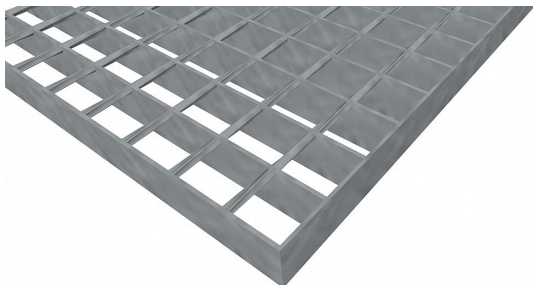

Pororošty SP-34/38-30/2 - ocel-černá - 1100x1000

» POROROŠTY » ocelové surové » rozměr 1100 x 1000 mm

Popis

Svařované pororošty s nosným páskem 30/2 mm, kde první údaj udává výšku a druhý sílu nosných pásků. Rozteč oka roštu je 34/38 mm, kde opět první údaj udává osovou rozteč nosných pásků a druhý údaj je pak osová rozteč nenosných prutů. Světlost oka je 32/33 mm.

Tento pororošt je standardně lemovaný ze všech stran páskem o síle nosného pásku, v tomto případě se jedná o pásek 30/2.

Jako výrobní materiál je použita ocel DIN ST37.2 (S235JR nebo také ČSN 11373) bez povrchové úpravy.

Protiskuzové provedení roštu není realizováno.

Nosná délka podlahového roštu je 1100 mm. Světlá vzdálenost podpor konstrukce pod roštem by měla být 1040 mm, jelikož rošt by měl na každé straně nosné délky ležet 30 mm na konstrukci. Nenosná šířka podlahového roštu je 1000 mm.

Svařovaný pororošt (SP), 34/38 - rozteče nosných 34 mm / rozpěrných 38 mm, výška 30 mm, síla 2 mm, ocel S235JR (ST37.2 nebo také ČSN 11373) bez povrchové úpravy, bez protiskluzu.

Dostupnost na hlavním skladě: