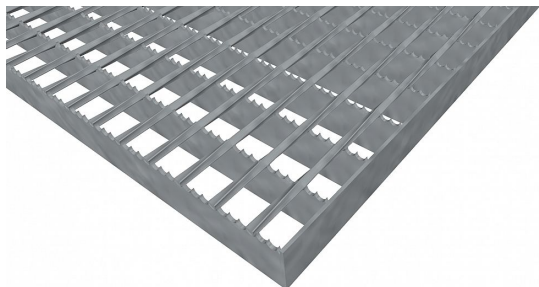

Pororošty SP-34/24-30/3 - ocel-zinkovaná - protiskluz S4 - 750x1000

» POROROŠTY » zinkované » rozměr 750 x 1000 mm

Popis

Svařované pororošty s nosným páskem 30/3 mm, kde první údaj udává výšku a druhý sílu nosných pásků. Rozteč oka roštu je 34/24 mm, kde opět první údaj udává osovou rozteč nosných pásků a druhý údaj je pak osová rozteč nenosných prutů. Světlost oka je 31/19 mm.

Tento pororošt je standardně lemovaný ze všech stran páskem o síle nosného pásku, v tomto případě se jedná o pásek 30/3.

Jako výrobní materiál je použita ocel DIN ST37.2 (S235JR nebo také ČSN 11373) v povrchové úpravě žárovým zinkováním dle EN ISO 1461.

Protiskluzové provedení roštu je na nosných páscích (S4).

Nosná délka podlahového roštu je 750 mm. Světlá vzdálenost podpor konstrukce pod roštem by měla být 690 mm, jelikož rošt by měl na každé straně nosné délky ležet 30 mm na konstrukci. Nenosná šířka podlahového roštu je 1000 mm.

Svařovaný pororošt (SP), 34/24 - rozteče nosných 34 mm / rozpěrných 24 mm, výška 30 mm, síla 3 mm, ocel S235JR (ST37.2 nebo také ČSN 11373) v povrchové úpravě žárovým zinkováním dle EN ISO 1461, protiskluz na nosných páscích typ S4.