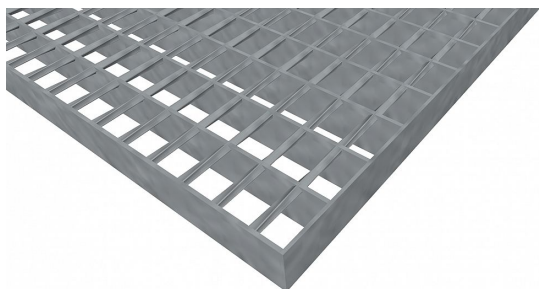

Pororošty SP-34/24-30/3 - ocel-zinkovaná - 700x1000

» POROROŠTY » zinkované » rozměr 700 x 1000 mm

Popis

Svařované pororošty s nosným páskem 30/3 mm, kde první údaj udává výšku a druhý sílu nosných pásků. Rozteč oka roštu je 34/24 mm, kde opět první údaj udává osovou rozteč nosných pásků a druhý údaj je pak osová rozteč nenosných prutů. Světlost oka je 31/19 mm.

Tento pororošt je standardně lemovaný ze všech stran páskem o síle nosného pásku, v tomto případě se jedná o pásek 30/3.

Jako výrobní materiál je použita ocel DIN ST37.2 (S235JR nebo také ČSN 11373) v povrchové úpravě žárovým zinkováním dle EN ISO 1461.

Protiskluzové provedení roštu není realizováno.

Nosná délka podlahového roštu je 700 mm. Světlá vzdálenost podpor konstrukce pod roštem by měla být 640 mm, jelikož rošt by měl na každé straně nosné délky ležet 30 mm na konstrukci. Nenosná šířka podlahového roštu je 1000 mm.

| | |
|--------------------|----------------------|
| Kód produktu | 100.3424.0127 |
| Nenosná šířka (mm) | 1 000 |
| Hmotnost | 20,59 Kg |
| Obvyklá dostupnost | obvykle do 31-35 dnů |

Svařovaný pororošt (SP), 34/24 - rozteče nosných 34 mm / rozpěrných 24 mm, výška 30 mm, síla 3 mm, ocel S235JR (ST37.2 nebo také ČSN 11373) v povrchové úpravě žárovým zinkováním dle EN ISO 1461, bez protiskluzu.