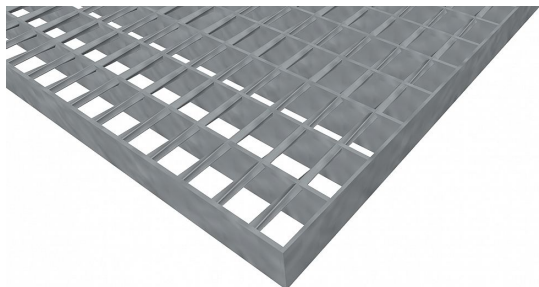

# Pororošty SP-34/24-30/3 - ocel-zinkovaná - 1500x1000

» POROROŠTY » zinkované » rozměr 1500 x 1000 mm

## Popis

Svařované pororošty s nosným páskem 30/3 mm, kde první údaj udává výšku a druhý sílu nosných pásků. Rozteč oka roštu je 34/24 mm, kde opět první údaj udává osovou rozteč nosných pásků a druhý údaj je pak osová rozteč nenosných prutů. Světlost oka je 31/19 mm.

Tento pororošt je standardně lemovaný ze všech stran páskem o síle nosného pásku, v tomto případě se jedná o pásek 30/3.

Jako výrobní materiál je použita ocel DIN ST37.2 (S235JR nebo také ČSN 11373) v povrchové úpravě žárovým zinkováním dle EN ISO 1461.

Protiskuzové provedení roštu není realizováno.

Nosná délka podlahového roštu je 1500 mm. Světlá vzdálenost podpor konstrukce pod roštem by měla být 1440 mm, jelikož rošt by měl na každé straně nosné délky ležet 30 mm na konstrukci. Nenosná šířka podlahového roštu je 1000 mm.