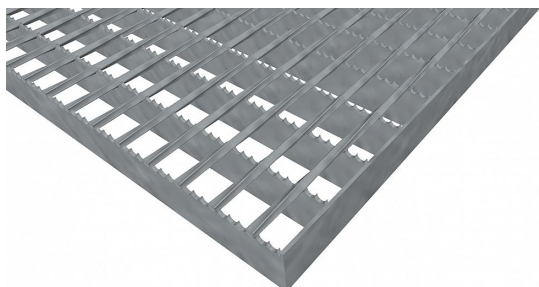

# Pororošty SP-34/24-30/3 - ocel-černá - protiskluz S4 - 250x1000

» POROROŠTY » ocelové surové » rozměr 250 x 1000 mm

## Popis

Svařované pororošty s nosným páskem 30/3 mm, kde první údaj udává výšku a druhý sílu nosných pásků. Rozteč oka je 34/24 mm, kde opět první údaj udává osovou rozteč nosných pásků a druhý údaj je pak osovou rozteč nenosných prutů. Světlost oka je 31/19 mm. Tento pororošt je standardně lemovaný ze všech stran páskem o síle nosného pásku, v tomto případě se jedná o pásek 30/3. Jako výrobní materiál je použita ocel DIN ST37.2 (S235JR nebo také ČSN 11373) bez povrchové úpravy. Svařovaný pororošt je realizovaný s protiskluzovým provedením typu S4 na nosných páscích. Nosná délka je 250 mm. Světlost vzdálenost podpor konstrukce pod pororoštem by měla být 190 mm, jelikož pororošt by měl na každé straně nosné délky ležet 30 mm na konstrukci. Nenosná šířka je 1000 mm. Více o normách a tolerancích naleznete na stránkách [www.rodif.cz](http://www.rodif.cz) / normy. V případě, že jste nenalezli produkt dle vašich požadavků, neváhejte nás kontaktovat.

Kód produktu	100.3424.0139
Nosná délka (mm)	250 mm
Nenosná šířka (mm)	1 000 mm
Hmotnost	7,35 Kg
Obvyklá dostupnost	obvykle do 31-35 dnů
Záruka	záruka 24 měsíců (2 roky)

Svařovaný pororošt ( SP ), 34/24 - rozteče nosných 34 mm / rozpěrných 24 mm, výška 30 mm, síla 3 mm, ocel S235JR (ST37.2 nebo také ČSN 11373) bez povrchové úpravy, protiskluz na nosných páscích typ S4.

## Parametry

Kód produktu	100.3424.0139
Hmotnost	7,35 Kg
Typ výrobku	Svařovaný pororošt (SP)
Detail typu	34/24 - rozteče nosných 34 mm / rozpěrných 24 mm
Nosný pásek	výška 30 mm, síla 3 mm
Protiskluz	Protiskluz S4 - Souvislé zoubkování
Délka (mm)	250 mm
Šířka (mm)	1 000 mm
Obvyklá dostupnost	obvykle do 31-35 dnů
www	<a href="http://www.RODIF.cz/podlahove-rosty/svarovane-rosty-sp">www.RODIF.cz/podlahove-rosty/svarovane-rosty-sp</a>