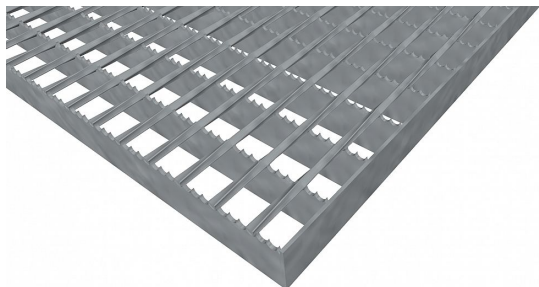

Pororošty SP-34/24-30/3 - ocel-černá - protiskluz S4 - 1400x1000

» POROROŠTY » ocelové surové » rozměr 1400 x 1000 mm

Popis

Svařované pororošty s nosným páskem 30/3 mm, kde první údaj udává výšku a druhý sílu nosných pásků. Rozteč oka je 34/24 mm, kde opět první údaj udává osovou rozteč nosných pásků a druhý údaj je pak osovou rozteč nenosných prutů. Světlost oka je 31/19 mm. Tento **pororošt** je standardně lemovaný ze všech stran páskem o síle nosného pásku, v tomto případě se jedná o pásek 30/3.

Jako výrobní materiál je použita ocel DIN ST37.2 (S235JR nebo také ČSN 11373) bez povrchové úpravy.

Svařovaný pororošt je realizovaný s protiskluzovým provedením typu S4 na nosných páscích.

Nosná délka je 1400 mm. Světlost vzdálenost podpor konstrukce pod pororoštem by měla být 1340 mm, jelikož **pororošt** by měl na každé straně nosné délky ležet 30 mm na konstrukci. Nenosná šířka je 1000 mm.

Svařovaný pororošt (SP), 34/24 - rozteče nosných 34 mm / rozpěrných 24 mm, výška 30 mm, síla 3 mm, ocel S235JR (ST37.2 nebo také ČSN 11373) bez povrchové úpravy, protiskluz na nosných páscích typ S4.

Dostupnost na hlavním skladě:

Na objednávku

Parametry

Kód produktu	100.3424.0152
Hmotnost	41,18 Kg
Typ výrobku	Svařovaný pororošt (SP)
Detail typu	34/24 - rozteče nosných 34 mm / rozpěrných 24 mm
Nosný pásek	výška 30 mm, síla 3 mm
Protiskluz	Protiskluz S4 - Souvislé zoubkování
Délka (mm)	1 400 mm
Šířka (mm)	1 000 mm
Obvyklá dostupnost	obvykle do 31-35 dnů
www	www.RODIF.cz/podlahove-rosty/svarovane-rosty-sp