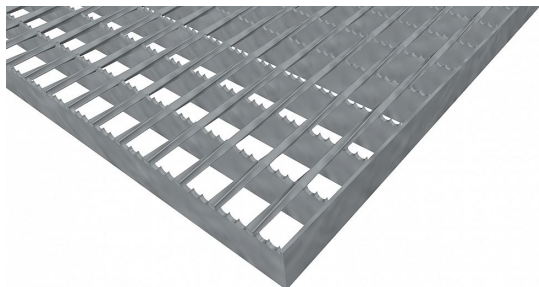

Pororošty SP-34/24-30/3 - ocel-černá - protiskluz S4 - 1200x1000

» POROROŠTY » ocelové surové » rozměr 1200 x 1000 mm

Popis

Svařované pororošty s nosným páskem 30/3 mm, kde první údaj udává výšku a druhý sílu nosných pásků. Rozteč oka je 34/24 mm, kde opět první údaj udává osovou rozteč nosných pásků a druhý údaj je pak osovou rozteč nenosných prutů. Světlost oka je 31/19 mm. Tento pororošt je standardně lemovaný ze všech stran páskem o síle nosného pásku, v tomto případě se jedná o pásek 30/3. Jako výrobní materiál je použita ocel DIN ST37.2 (S235JR nebo také ČSN 11373) bez povrchové úpravy. Svařovaný pororošt je realizovaný s protiskluzovým provedením typu S4 na nosných páscích. Nosná délka je 1200 mm. Světlá vzdálenost podpor konstrukce pod pororoštem by měla být 1140 mm, jelikož pororošt by měl na každé straně nosné délky ležet 30 mm na konstrukci. Nenosná šířka je 1000 mm. Více o normách a tolerancích naleznete na stránkách www.rodif.cz / normy. V případě, že jste nenalezli produkt dle vašich požadavků, neváhejte nás kontaktovat.

Kód produktu	100.3424.0150
Nosná délka (mm)	1 200 mm
Nenosná šířka (mm)	1 000 mm
Hmotnost	35,29 Kg
Obvyklá dostupnost	obvykle do 31-35 dnů
Záruka	záruka 24 měsíců (2 roky)

Svařovaný pororošt (SP), 34/24 - rozteče nosných 34 mm / rozpěrných 24 mm, výška 30 mm, síla 3 mm, ocel S235JR (ST37.2 nebo také ČSN 11373) bez povrchové úpravy, protiskluz na nosných páscích typ S4.

Dostupnost na hlavním skladě:

Na objednávku

Parametry

Kód produktu	100.3424.0150
Hmotnost	35,29 Kg
Typ výrobku	Svařovaný pororošt (SP)
Detail typu	34/24 - rozteče nosných 34 mm / rozpěrných 24 mm
Nosný pásek	výška 30 mm, síla 3 mm
Protiskluz	Protiskluz S4 - Souvislé zoubkování
Délka (mm)	1 200 mm
Šířka (mm)	1 000 mm
Obvyklá dostupnost	obvykle do 31-35 dnů
www	www.RODIF.cz/podlahove-rosty/svarovane-rosty-sp