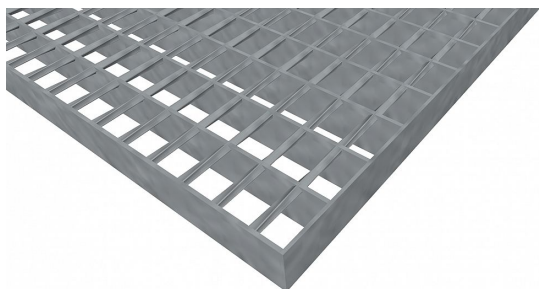

Pororošty SP-34/24-30/3 - ocel-černá - 750x1000

» POROROŠTY » ocelové surové » rozměr 750 x 1000 mm

Popis

Svařované pororošty s nosným páskem 30/3 mm, kde první údaj udává výšku a druhý sílu nosných pásků. Rozteč oka pororoštu je 34/24 mm, kde opět první údaj udává osovou rozteč nosných pásků a druhý údaj je pak osová rozteč nenosných prutů. Světlost oka je 31/19 mm.

Tento pororošt je standardně lemovaný ze všech stran páskem o síle nosného pásku, v tomto případě se jedná o pásek 30/3.

Jako výrobní materiál je použita ocel DIN ST37.2 (S235JR nebo také ČSN 11373) bez povrchové úpravy.

Protiskuzové provedení pororoštu není realizováno.

Nosná délka pororoštu je 750 mm. Světlá vzdálenost podpor konstrukce pod roštem by měla být 690 mm, jelikož rošt by měl na každé straně nosné délky ležet 30 mm na konstrukci. Nenosná šířka podlahového roštu je 1000 mm.

Svařovaný pororošt (SP), 34/24 - rozteče nosných 34 mm / rozpěrných 24 mm, výška 30 mm, síla 3 mm, ocel S235JR (ST37.2 nebo také ČSN 11373) bez povrchové úpravy, bez protiskluzu.

Dostupnost na hlavním skladě: