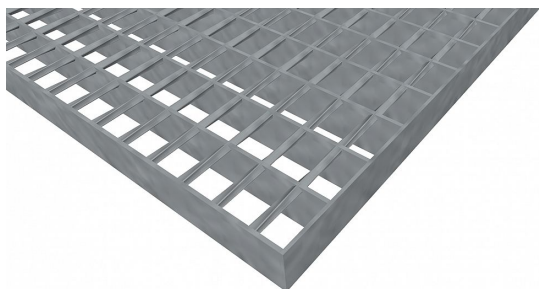

Pororošty SP-34/24-30/3 - ocel-černá - 1400x1000

» POROROŠTY » ocelové surové » rozměr 1400 x 1000 mm

Popis

Svařované pororošty s nosným páskem 30/3 mm, kde první údaj udává výšku a druhý sílu nosných pásků.

Rozteč oka pororoštu je 34/24 mm, kde opět první údaj udává osovou rozteč nosných pásků a druhý údaj je pak osová rozteč nenosných prutů. Světlost oka je 31/19 mm.

Tento pororošt je standardně lemovaný ze všech stran páskem o síle nosného pásku, v tomto případě se jedná o pásek 30/3.

Jako výrobní materiál je použita ocel DIN ST37.2 (S235JR nebo také ČSN 11373) bez povrchové úpravy.

Protiskuzové provedení pororoštu není realizováno.

Nosná délka pororoštu je 1400 mm. Světlá vzdálenost podpor konstrukce pod roštem by měla být 1340 mm, jelikož rošt by měl na každé straně nosné délky ležet 30 mm na konstrukci. Nenosná šířka podlahového roštu je 1000 mm.

Svařovaný pororošt (SP), 34/24 - rozteče nosných 34 mm / rozpěrných 24 mm, výška 30 mm, síla 3 mm, ocel S235JR (ST37.2 nebo také ČSN 11373) bez povrchové úpravy, bez protiskluzu.

Dostupnost na hlavním skladě: