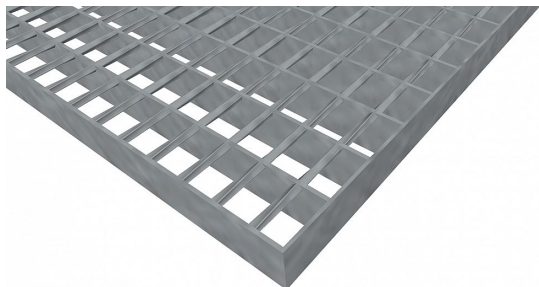

# Pororošty SP-34/24-30/3 - ocel-černá - 1100x1000

» POROROŠTY » ocelové surové » rozměr 1100 x 1000 mm

## Popis

Svařované pororošty s nosným páskem 30/3 mm, kde první údaj udává výšku a druhý sílu nosných pásků. Rozteč oka roštu je 34/24 mm, kde opět první údaj udává osovou rozteč nosných pásků a druhý údaj je pak osová rozteč nenosných prutů. Světlost oka je 31/19 mm.

Tento pororošt je standardně lemovaný ze všech stran páskem o síle nosného pásku, v tomto případě se jedná o pásek 30/3.

Jako výrobní materiál je použita ocel DIN ST37.2 (S235JR nebo také ČSN 11373) bez povrchové úpravy.

Protiskluzové provedení roštu není realizováno.

Nosná délka podlahového roštu je 1100 mm. Světlná vzdálenost podpor konstrukce pod roštem by měla být 1040 mm, jelikož rošt by měl na každé straně nosné délky ležet 30 mm na konstrukci. Nenosná šířka podlahového roštu je 1000 mm.