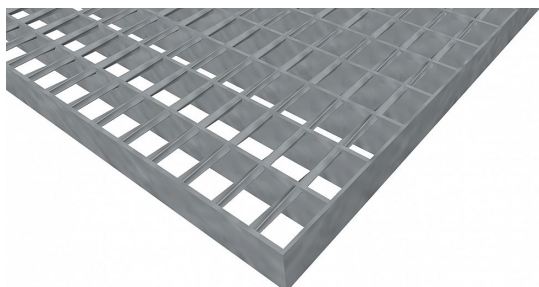

Pororošty SP-34/24-30/2 - ocel-zinkovaná - 700x1000

» POROROŠTY » zinkované » rozměr 700 x 1000 mm

Popis

Svařované pororošty s nosným páskem 30/2 mm, kde první údaj udává výšku a druhý sílu nosných pásků. Rozteč oka roštu je 34/24 mm, kde opět první údaj udává osovou rozteč nosných pásků a druhý údaj je pak osová rozteč nenosných prutů. Světlost oka je 32/19 mm.

Tento pororošt je standardně lemovaný ze všech stran páskem o síle nosného pásku, v tomto případě se jedná o pásek 30/2.

Jako výrobní materiál je použita ocel DIN ST37.2 (S235JR nebo také ČSN 11373) v povrchové úpravě žárovým zinkováním dle EN ISO 1461.

Protiskluzové provedení roštu není realizováno.

Nosná délka podlahového roštu je 700 mm. Světlá vzdálenost podpor konstrukce pod roštem by měla být 640 mm, jelikož rošt by měl na každé straně nosné délky ležet 30 mm na konstrukci. Nenosná šířka podlahového roštu je 1000 mm.

| | |
|--------------------|----------------------|
| Kód produktu | 100.3424.0025 |
| Nenosná šířka (mm) | 1 000 |
| Hmotnost | 15,22 Kg |
| Obvyklá dostupnost | obvykle do 31-35 dnů |

Svařovaný pororošt (SP), 34/24 - rozteče nosných 34 mm / rozpěrných 24 mm, výška 30 mm, síla 2 mm, ocel S235JR (ST37.2 nebo také ČSN 11373) v povrchové úpravě žárovým zinkováním dle EN ISO 1461, bez protiskluzu.