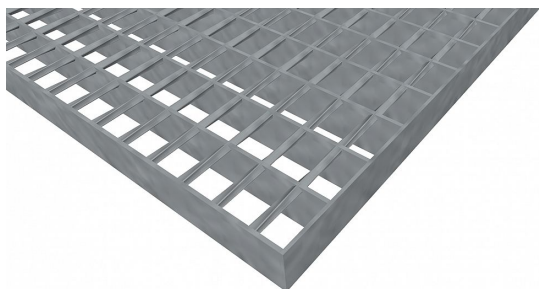

Pororošty SP-34/24-30/2 - ocel-zinkovaná - 600x1000

» POROROŠTY » zinkované » rozměr 600 x 1000 mm

Popis

Svařované pororošty s nosným páskem 30/2 mm, kde první údaj udává výšku a druhý sílu nosných pásků. Rozteč oka roštu je 34/24 mm, kde opět první údaj udává osovou rozteč nosných pásků a druhý údaj je pak osová rozteč nenosných prutů. Světlost oka je 32/19 mm.

Tento pororošt je standardně lemovaný ze všech stran páskem o síle nosného pásku, v tomto případě se jedná o pásek 30/2.

Jako výrobní materiál je použita ocel DIN ST37.2 (S235JR nebo také ČSN 11373) v povrchové úpravě žárovým zinkováním dle EN ISO 1461.

Protiskluzové provedení roštu není realizováno.

Nosná délka podlahového roštu je 600 mm. Světlá vzdálenost podpor konstrukce pod roštem by měla být 540 mm, jelikož rošt by měl na každé straně nosné délky ležet 30 mm na konstrukci. Nenosná šířka podlahového roštu je 1000 mm.

| | |
|--------------------|----------------------|
| Kód produktu | 100.3424.0024 |
| Nenosná šířka (mm) | 1 000 |
| Hmotnost | 13,05 Kg |
| Obvyklá dostupnost | obvykle do 31-35 dnů |

Svařovaný pororošt (SP), 34/24 - rozteče nosných 34 mm / rozpěrných 24 mm, výška 30 mm, síla 2 mm, ocel S235JR (ST37.2 nebo také ČSN 11373) v povrchové úpravě žárovým zinkováním dle EN ISO 1461, bez protiskluzu.