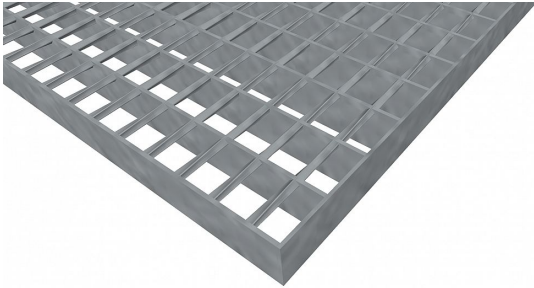

Pororošty SP-34/24-30/2 - ocel-zinkovaná - 1200x1000

» POROROŠTY » zinkované » rozměr 1200 x 1000 mm

Popis

Svařované pororošty s nosným páskem 30/2 mm, kde první údaj udává výšku a druhý sílu nosných pásků. Rozteč oka roštu je 34/24 mm, kde opět první údaj udává osovou rozteč nosných pásků a druhý údaj je pak osová rozteč nenosných prutů. Světlost oka je 32/19 mm.

Tento pororošt je standardně lemovaný ze všech stran páskem o síle nosného pásku, v tomto případě se jedná o pásek 30/2.

Jako výrobní materiál je použita ocel DIN ST37.2 (S235JR nebo také ČSN 11373) v povrchové úpravě žárovým zinkováním dle EN ISO 1461.

Protiskuzové provedení roštu není realizováno.

Nosná délka podlahového roštu je 1200 mm. Světla vzdálenost podpor konstrukce pod roštem by měla být 1140 mm, jelikož rošt by měl na každé straně nosné délky ležet 30 mm na konstrukci. Nenosná šířka podlahového roštu je 1000 mm.

| | |
|--------------------|----------------------|
| Kód produktu | 100.3424.0031 |
| Nenosná šířka (mm) | 1 000 |
| Hmotnost | 26,09 Kg |
| Obvyklá dostupnost | obvykle do 31-35 dnů |

Svařovaný pororošt (SP), 34/24 - rozteče nosných 34 mm / rozpěrných 24 mm, výška 30 mm, síla 2 mm, ocel S235JR (ST37.2 nebo také ČSN 11373) v povrchové úpravě žárovým zinkováním dle EN ISO 1461, bez protiskluzu.