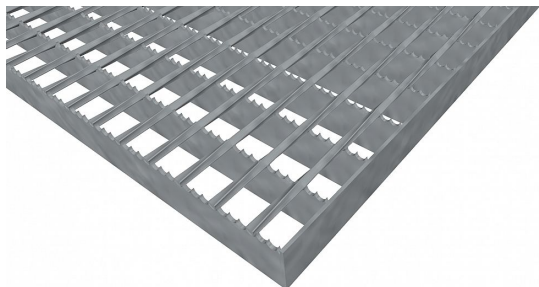

# Pororošty SP-34/24-30/2 - ocel-černá - protiskluz S4 - 750x1000

» POROROŠTY » ocelové surové » rozměr 750 x 1000 mm

## Popis

Svařované pororošty s nosným páskem 30/2 mm, kde první údaj udává výšku a druhý sílu nosných pásků. Rozteč oka je 34/24 mm, kde opět první údaj udává osovou rozteč nosných pásků a druhý údaj je pak osovou rozteč nenosných prutů. Světlost oka je 32/19 mm. Tento pororošt je standardně lemovaný ze všech stran páskem o síle nosného pásku, v tomto případě se jedná o pásek 30/2. Jako výrobní materiál je použita ocel DIN ST37.2 (S235JR nebo také ČSN 11373) bez povrchové úpravy. Svařovaný pororošt je realizovaný s protiskluzovým provedením typu S4 na nosných páscích. Nosná délka je 750 mm. Světlost vzdálenost podpor konstrukce pod pororoštem by měla být 690 mm, jelikož pororošt by měl na každé straně nosné délky ležet 30 mm na konstrukci. Nenosná šířka je 1000 mm. Více o normách a tolerancích naleznete na stránkách [www.rodif.cz](http://www.rodif.cz) / normy. V případě, že jste nenalezli produkt dle vašich požadavků, neváhejte nás kontaktovat.

Svařovaný pororošt ( SP ), 34/24 - rozteče nosných 34 mm / rozpěrných 24 mm, výška 30 mm, síla 2 mm, ocel S235JR (ST37.2 nebo také ČSN 11373) bez povrchové úpravy, protiskluz na nosných páscích typ S4.

## Parametry

|                    |  |
|--------------------|--|
| Kód produktu       | 100.3424.0043  |
| Hmotnost           | 16,31 Kg   |
| Typ výrobku        | Svařovaný pororošt (SP)  |
| Detail typu        | 34/24 - rozteče nosných 34 mm / rozpěrných 24 mm   |
| Nosný pásek        | výška 30 mm, síla 2 mm   |
| Protiskluz         | Protiskluz S4 - Souvislé zoubkování  |
| Délka (mm)         | 750 mm   |
| Šířka (mm)         | 1 000 mm   |
| Obvyklá dostupnost | obvykle do 31-35 dnů   |
| www                | <a href="http://www.RODIF.cz/podlahove-rosty/svarovane-rosty-sp">www.RODIF.cz/podlahove-rosty/svarovane-rosty-sp</a> |