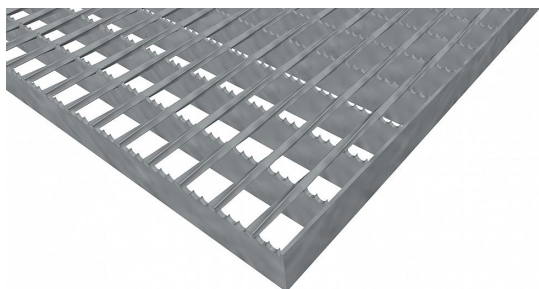

Pororošty SP-34/24-30/2 - ocel-černá - protiskluz S4 - 250x1000

» POROROŠTY » ocelové surové » rozměr 250 x 1000 mm

Popis

Svařované pororošty s nosným páskem 30/2 mm, kde první údaj udává výšku a druhý sílu nosných pásků. Rozteč oka roštu je 34/24 mm, kde opět první údaj udává osovou rozteč nosných pásků a druhý údaj je pak osová rozteč nenosných prutů. Světlost oka je 32/19 mm.

Tento pororošt je standardně lemovaný ze všech stran páskem o síle nosného pásku, v tomto případě se jedná o pásek 30/2.

Jako výrobní materiál je použita ocel DIN ST37.2 (S235JR nebo také ČSN 11373) bez povrchové úpravy.

Protiskluzové provedení roštu je na nosných páscích (S4).

Nosná délka podlahového roštu je 250 mm. Světlá vzdálenost podpor konstrukce pod roštem by měla být 190 mm, jelikož rošt by měl na každé straně nosné délky ležet 30 mm na konstrukci. Nenosná šířka podlahového roštu je 1000 mm.

| | |
|--------------------|----------------------|
| Kód produktu | 100.3424.0037 |
| Nenosná šířka (mm) | 1 000 |
| Hmotnost | 5,44 Kg |
| Obvyklá dostupnost | obvykle do 31-35 dnů |

Svařovaný pororošt (SP), 34/24 - rozteče nosných 34 mm / rozpěrných 24 mm, výška 30 mm, síla 2 mm, ocel S235JR (ST37.2 nebo také ČSN 11373) bez povrchové úpravy, protiskluz na nosných páscích typ S4.