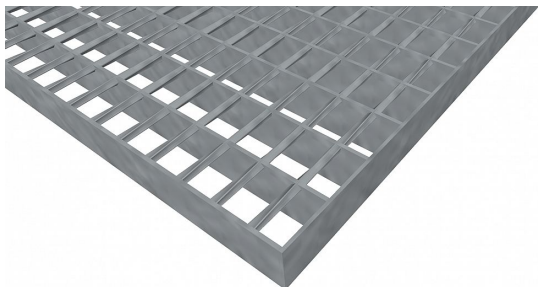

# Pororošty SP-34/24-30/2 - ocel-černá - 700x1000

» POROROŠTY » ocelové surové » rozměr 700 x 1000 mm

## Popis

Svařované pororošty s nosným páskem 30/2 mm, kde první údaj udává výšku a druhý sílu nosných pásků. Rozteč oka roštu je 34/24 mm, kde opět první údaj udává osovou rozteč nosných pásků a druhý údaj je pak osová rozteč nenosných prutů. Světlost oka je 32/19 mm.

Tento pororošt je standardně lemovaný ze všech stran páskem o síle nosného pásku, v tomto případě se jedná o pásek 30/2.

Jako výrobní materiál je použita ocel DIN ST37.2 (S235JR nebo také ČSN 11373) bez povrchové úpravy.

Protiskluzové provedení roštu není realizováno.

Nosná délka podlahového roštu je 700 mm. Světlá vzdálenost podpor konstrukce pod roštem by měla být 640 mm, jelikož rošt by měl na každé straně nosné délky ležet 30 mm na konstrukci. Nenosná šířka podlahového roštu je 1000 mm.