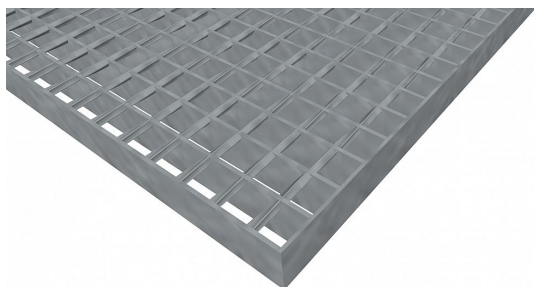

# Pororošty SP-22/24-30/3 - ocel-zinkovaná - 800x1000

» POROROŠTY » zinkované » rozměr 800 x 1000 mm

## Popis

Svařované pororošty s nosným páskem 30/3 mm, kde první údaj udává výšku a druhý sílu nosných pásků. Rozteč oka roštu je 22/24 mm, kde opět první údaj udává osovou rozteč nosných pásků a druhý údaj je pak osová rozteč nenosných prutů. Světlost oka je 19/19 mm.

Tento pororošt je standardně lemovaný ze všech stran páskem o síle nosného pásku, v tomto případě se jedná o pásek 30/3.

Jako výrobní materiál je použita ocel DIN ST37.2 (S235JR nebo také ČSN 11373) v povrchové úpravě žárovým zinkováním dle EN ISO 1461.

[www.rodif.cz/normy](http://www.rodif.cz/normy)

Kód produktu	100.2224.0095
Nenosná šířka (mm)	1 000
Hmotnost	33,02 Kg
Obvyklá dostupnost	obvykle do 28-35 dnů

Svařovaný pororošt ( SP ), 22/24 - rozteče nosných 22 mm / rozpěrných 24 mm, výška 30 mm, síla 3 mm, ocel S235JR (ST37.2 nebo také ČSN 11373) v povrchové úpravě žárovým zinkováním dle EN ISO 1461, bez protiskluzu.