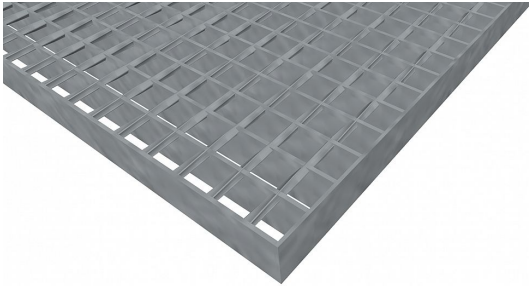

Pororošty SP-22/24-30/3 - ocel-zinkovaná - 1500x1000

» POROROŠTY » zinkované » rozměr 1500 x 1000 mm

Popis

Svařované pororošty s nosným páskem 30/3 mm, kde první údaj udává výšku a druhý sílu nosných pásků. Rozteč oka roštu je 22/24 mm, kde opět první údaj udává osovou rozteč nosných pásků a druhý údaj je pak osová rozteč nenosných prutů. Světlost oka je 19/19 mm.

Tento pororošt je standardně lemovaný ze všech stran páskem o síle nosného pásku, v tomto případě se jedná o pásek 30/3.

Jako výrobní materiál je použita ocel DIN ST37.2 (S235JR nebo také ČSN 11373) v povrchové úpravě žárovým zinkováním dle EN ISO 1461.

Protiskuzové provedení roštu není realizováno.

Nosná délka podlahového roštu je 1500 mm. Světlá vzdálenost podpor konstrukce pod roštem by měla být 1440 mm, jelikož rošt by měl na každé straně nosné délky ležet 30 mm na konstrukci. Nenosná šířka podlahového roštu je 1000 mm.

Dostupnost na hlavním skladě:

Na objednávku

Parametry

Kód produktu	100.2224.0102
Hmotnost	61,92 Kg
Typ výrobku	Svařovaný pororošt (SP)
Detail typu	22/24 - rozteče nosných 22 mm / rozpěrných 24 mm
Nosný pásek	výška 30 mm, síla 3 mm
Materiál	ocel S235 (1.0039 / ST37.2) - žárově zinkovaná (Zn)
Protiskluz	bez protiskluzu
Délka (mm)	1 500
Šířka (mm)	1 000
Obvyklá dostupnost	obvykle do 28-35 dnů
Fv - rovnoměrné zatížení (Kg/m ²)	1 178,00
fv - průhyb při zatížení Fv (cm)	1,19
Fp - zatížení osamělým břemenem (Kg)	231,00
fp - průhyb při zatížení Fp (cm)	1,02
www	www.RODIF.cz/podlahove-rosty/svarovane-rosty-sp