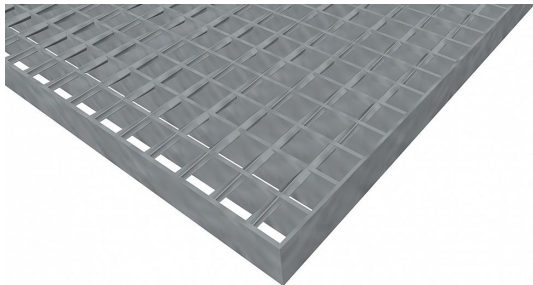

# Pororošty SP-22/24-30/3 - ocel-zinkovaná - 1300x1000

» POROROŠTY » zinkované » rozměr 1300 x 1000 mm

## Popis

Svařované pororošty s nosným páskem 30/3 mm, kde první údaj udává výšku a druhý sílu nosných pásků. Rozteč oka roštu je 22/24 mm, kde opět první údaj udává osovou rozteč nosných pásků a druhý údaj je pak osová rozteč nenosných prutů. Světlost oka je 19/19 mm.

Tento pororošt je standardně lemovaný ze všech stran páskem o síle nosného pásku, v tomto případě se jedná o pásek 30/3.

Jako výrobní materiál je použita ocel DIN ST37.2 (S235JR nebo také ČSN 11373) v povrchové úpravě žárovým zinkováním dle EN ISO 1461.

Kód produktu	100.2224.0100
Nenosná šířka (mm)	1 000
Hmotnost	53,66 Kg
Obvyklá dostupnost	obvykle do 28-35 dnů

Svařovaný pororošt ( SP ), 22/24 - rozteče nosných 22 mm / rozpěrných 24 mm, výška 30 mm, síla 3 mm, ocel S235JR (ST37.2 nebo také ČSN 11373) v povrchové úpravě žárovým zinkováním dle EN ISO 1461, bez protiskluzu.