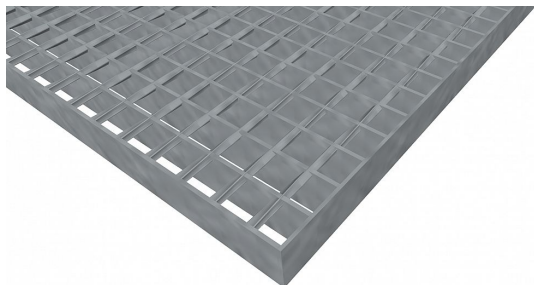

# Pororošty SP-22/24-30/3 - ocel-zinkovaná - 1200x1000

» POROROŠTY » zinkované » rozměr 1200 x 1000 mm

## Popis

Svařované pororošty s nosným páskem 30/3 mm, kde první údaj udává výšku a druhý sílu nosných pásků. Rozteč oka roštu je 22/24 mm, kde opět první údaj udává osovou rozteč nosných pásků a druhý údaj je pak osová rozteč nenosných prutů. Světlost oka je 19/19 mm.

Tento pororošt je standardně lemovaný ze všech stran páskem o síle nosného pásku, v tomto případě se jedná o pásek 30/3.

Jako výrobní materiál je použita ocel DIN ST37.2 (S235JR nebo také ČSN 11373) v povrchové úpravě žárovým zinkováním dle EN ISO 1461.

Kód produktu	100.2224.0099
Nenosná šířka (mm)	1 000
Hmotnost	49,54 Kg
Obvyklá dostupnost	obvykle do 28-35 dnů

Svařovaný pororošt ( SP ), 22/24 - rozteče nosných 22 mm / rozpěrných 24 mm, výška 30 mm, síla 3 mm, ocel S235JR (ST37.2 nebo také ČSN 11373) v povrchové úpravě žárovým zinkováním dle EN ISO 1461, bez protiskluzu.