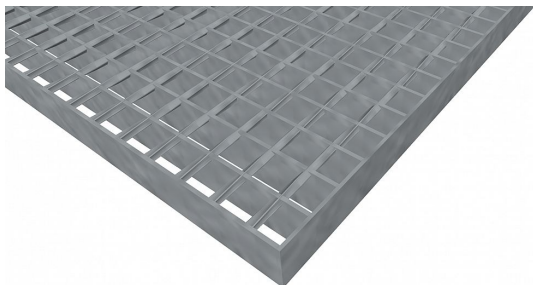

# Pororošty SP-22/24-30/3 - ocel-černá - 700x1000

» POROROŠTY » ocelové surové » rozměr 700 x 1000 mm

## Popis

Svařované pororošty s nosným páskem 30/3 mm, kde první údaj udává výšku a druhý sílu nosných pásků. Rozteč oka roštu je 22/24 mm, kde opět první údaj udává osovou rozteč nosných pásků a druhý údaj je pak osová rozteč nenosných prutů. Světlost oka je 19/19 mm.

Tento pororošt je standardně lemovaný ze všech stran páskem o síle nosného pásku, v tomto případě se jedná o pásek 30/3.

Jako výrobní materiál je použita ocel DIN ST37.2 (S235JR nebo také ČSN 11373) bez povrchové úpravy.

Protiskuzové provedení roštu není realizováno.

Nosná délka podlahového roštu je 700 mm. Světlá vzdálenost podpor konstrukce pod roštem by měla být 640 mm, jelikož rošt by měl na každé straně nosné délky ležet 30 mm na konstrukci. Nenosná šířka podlahového roštu je 1000 mm.