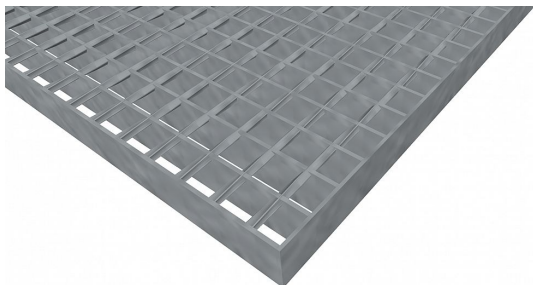

# Pororošty SP-22/24-30/3 - ocel-černá - 600x1000

» POROROŠTY » ocelové surové » rozměr 600 x 1000 mm

## Popis

Svařované pororošty s nosným páskem 30/3 mm, kde první údaj udává výšku a druhý sílu nosných pásků. Rozteč oka roštu je 22/24 mm, kde opět první údaj udává osovou rozteč nosných pásků a druhý údaj je pak osová rozteč nenosných prutů. Světlost oka je 19/19 mm.

Tento pororošt je standardně lemovaný ze všech stran páskem o síle nosného pásku, v tomto případě se jedná o pásek 30/3.

Jako výrobní materiál je použita ocel DIN ST37.2 (S235JR nebo také ČSN 11373) bez povrchové úpravy.

Protiskuzové provedení roštu není realizováno.

Nosná délka podlahového roštu je 600 mm. Světlá vzdálenost podpor konstrukce pod roštem by měla být 540 mm, jelikož rošt by měl na každé straně nosné délky ležet 30 mm na konstrukci. Nenosná šířka podlahového roštu je 1000 mm.