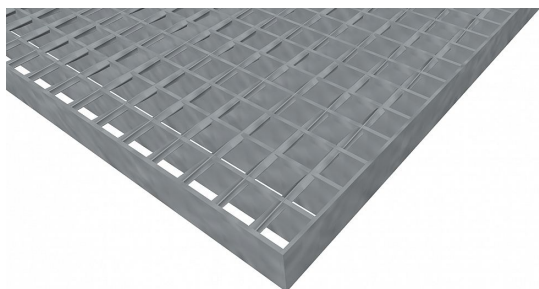

# Pororošty SP-22/24-30/3 - ocel-černá - 250x1000

» POROROŠTY » ocelové surové » rozměr 250 x 1000 mm

## Popis

Svařované pororošty s nosným páskem 30/3 mm, kde první údaj udává výšku a druhý sílu nosných pásků. Rozteč oka je 22/24 mm, kde opět první údaj udává osovou rozteč nosných pásků a druhý údaj je pak osová rozteč nenosných prutů. Světlost oka je 19/19 mm. Tento pororošt je standardně lemovaný ze všech stran páskem o síle nosného pásku, v tomto případě se jedná o pásek 30/3. Jako výrobní materiál je použita ocel DIN ST37.2 (S235JR nebo také ČSN 11373) bez povrchové úpravy. Svařovaný pororošt není realizován v protisklizovém provedení. Nosná délka je 250 mm. Světlá vzdálenost podpor konstrukce pod pororoštem by měla být 190 mm, jelikož pororošt by měl na každé straně nosné délky ležet 30 mm na konstrukci. Nenosná šířka je 1000 mm. Více o normách a tolerancích naleznete na stránkách [www.rodif.cz](http://www.rodif.cz) / normy. V případě, že jste nenalezli produkt dle vašich požadavků, neváhejte nás kontaktovat.

Kód produktu	100.2224.0071
Nosná délka (mm)	250 mm
Nenosná šířka (mm)	1 000 mm
Hmotnost	10,32 Kg
Obvyklá dostupnost	obvykle do 28-35 dnů
Záruka	záruka 24 měsíců (2 roky)

Svařovaný pororošt ( SP ), 22/24 - rozteče nosných 22 mm / rozpěrných 24 mm, výška 30 mm, síla 3 mm, ocel S235JR (ST37.2 nebo také ČSN 11373) bez povrchové úpravy, bez protiskluzu.

## Parametry

Kód produktu	100.2224.0071
Hmotnost	10,32 Kg
Typ výrobku	Svařovaný pororošt (SP)
Detail typu	22/24 - rozteče nosných 22 mm / rozpěrných 24 mm
Nosný pásek	výška 30 mm, síla 3 mm
Materiál	ocel S235 (1.0039 / ST37.2) - surová, černá (Sur)
Protiskluz	bez protiskluzu
Délka (mm)	250 mm
Šířka (mm)	1 000 mm
Obvyklá dostupnost	obvykle do 28-35 dnů
www	<a href="http://www.RODIF.cz/podlahove-rosty/svarovane-rosty-sp">www.RODIF.cz/podlahove-rosty/svarovane-rosty-sp</a>