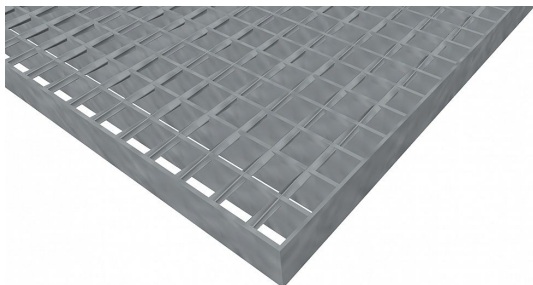

# Pororošty SP-22/24-30/3 - ocel-černá - 1500x1000

» POROROŠTY » ocelové surové » rozměr 1500 x 1000 mm

## Popis

Svařované pororošty s nosným páskem 30/3 mm, kde první údaj udává výšku a druhý sílu nosných pásků. Rozteč oka roštu je 22/24 mm, kde opět první údaj udává osovou rozteč nosných pásků a druhý údaj je pak osová rozteč nenosných prutů. Světlost oka je 19/19 mm.

Tento pororošt je standardně lemovaný ze všech stran páskem o síle nosného pásku, v tomto případě se jedná o pásek 30/3.

Jako výrobní materiál je použita ocel DIN ST37.2 (S235JR nebo také ČSN 11373) bez povrchové úpravy.

Protiskuzové provedení roštu není realizováno.

Nosná délka podlahového roštu je 1500 mm. Světla vzdálenost podpor konstrukce pod roštem by měla být 1440 mm, jelikož rošt by měl na každé straně nosné délky ležet 30 mm na konstrukci. Nenosná šířka podlahového roštu je 1000 mm.