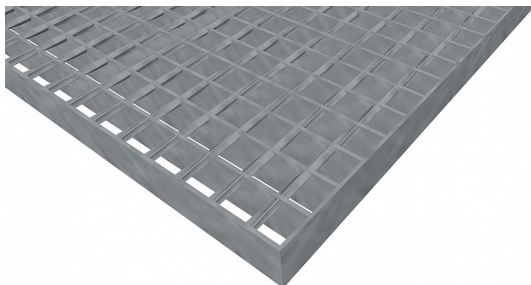

# Pororošty SP-22/24-30/3 - ocel-černá - 1500x1000

» POROROŠTY » ocelové surové » rozměr 1500 x 1000 mm

## Popis

Svařované pororošty s nosným páskem 30/3 mm, kde první údaj udává výšku a druhý sílu nosných pásků. Rozteč oka roštu je 22/24 mm, kde opět první údaj udává osovou rozteč nosných pásků a druhý údaj je pak osová rozteč nenosných prutů. Světlost oka je 19/19 mm.

Tento pororošt je standardně lemovaný ze všech stran páskem o síle nosného pásku, v tomto případě se jedná o pásek 30/3.

Jako výrobní materiál je použita ocel DIN ST37.2 (S235JR nebo také ČSN 11373) bez povrchové úpravy.

Protiskuzové provedení roštu není realizováno.

Nosná délka podlahového roštu je 1500 mm. Světlá vzdálenost podpor konstrukce pod roštem by měla být 1440 mm, jelikož rošt by měl na každé straně nosné délky ležet 30 mm na konstrukci. Nenosná šířka podlahového roštu je 1000 mm.