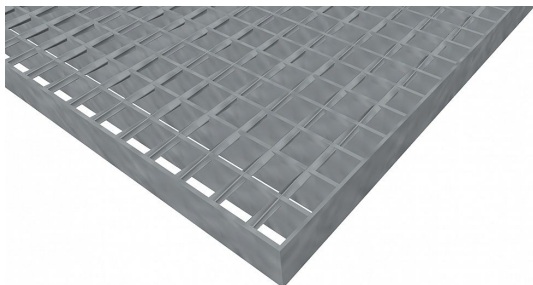

# Pororošty SP-22/24-30/3 - ocel-černá - 1200x1000

» POROROŠTY » ocelové surové » rozměr 1200 x 1000 mm

## Popis

Svařované pororošty s nosným páskem 30/3 mm, kde první údaj udává výšku a druhý sílu nosných pásků. Rozteč oka roštu je 22/24 mm, kde opět první údaj udává osovou rozteč nosných pásků a druhý údaj je pak osová rozteč nenosných prutů. Světlost oka je 19/19 mm.

Tento pororošt je standardně lemovaný ze všech stran páskem o síle nosného pásku, v tomto případě se jedná o pásek 30/3.

Jako výrobní materiál je použita ocel DIN ST37.2 (S235JR nebo také ČSN 11373) bez povrchové úpravy.

Protiskuzové provedení roštu není realizováno.

Nosná délka podlahového roštu je 1200 mm. Světla vzdálenost podpor konstrukce pod roštem by měla být 1140 mm, jelikož rošt by měl na každé straně nosné délky ležet 30 mm na konstrukci. Nenosná šířka podlahového roštu je 1000 mm.