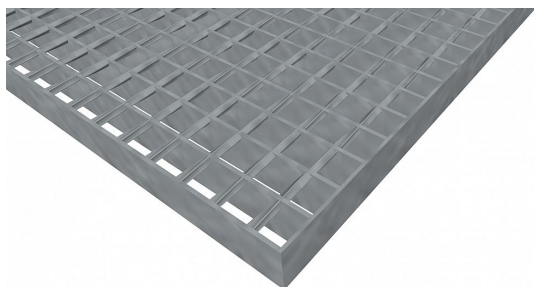

# Pororošty SP-22/24-30/2 - ocel-zinkovaná - 900x1000

» POROROŠTY » zinkované » rozměr 900 x 1000 mm

## Popis

Svařované pororošty s nosným páskem 30/2 mm, kde první údaj udává výšku a druhý sílu nosných pásků. Rozteč oka roštu je 22/24 mm, kde opět první údaj udává osovou rozteč nosných pásků a druhý údaj je pak osová rozteč nenosných prutů. Světlost oka je 20/19 mm.

Tento pororošt je standardně lemovaný ze všech stran páskem o síle nosného pásku, v tomto případě se jedná o pásek 30/2.

Jako výrobní materiál je použita ocel DIN ST37.2 (S235JR nebo také ČSN 11373) v povrchové úpravě žárovým zinkováním dle EN ISO 1461.

[www.rodif.cz/normy](http://www.rodif.cz/normy)

Kód produktu	100.2224.0028
Nenosná šířka (mm)	1 000
Hmotnost	26,69 Kg
Obvyklá dostupnost	obvykle do 28-35 dnů

Svařovaný pororošt ( SP ), 22/24 - rozteče nosných 22 mm / rozpěrných 24 mm, výška 30 mm, síla 2 mm, ocel S235JR (ST37.2 nebo také ČSN 11373) v povrchové úpravě žárovým zinkováním dle EN ISO 1461, bez protiskluzu.