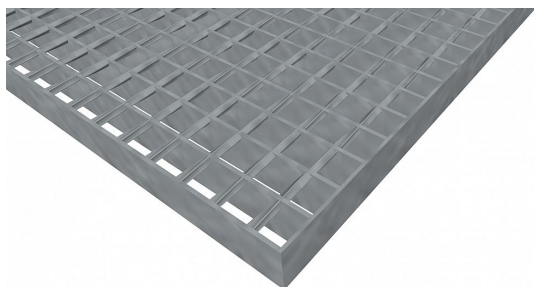

# Pororošty SP-22/24-30/2 - ocel-zinkovaná - 800x1000

» POROROŠTY » zinkované » rozměr 800 x 1000 mm

## Popis

Svařované pororošty s nosným páskem 30/2 mm, kde první údaj udává výšku a druhý sílu nosných pásků. Rozteč oka roštu je 22/24 mm, kde opět první údaj udává osovou rozteč nosných pásků a druhý údaj je pak osová rozteč nenosných prutů. Světlost oka je 20/19 mm.

Tento pororošt je standardně lemovaný ze všech stran páskem o síle nosného pásku, v tomto případě se jedná o pásek 30/2.

Jako výrobní materiál je použita ocel DIN ST37.2 (S235JR nebo také ČSN 11373) v povrchové úpravě žárovým zinkováním dle EN ISO 1461.

[www.rodif.cz/normy](http://www.rodif.cz/normy)

Kód produktu	100.2224.0027
Nenosná šířka (mm)	1 000
Hmotnost	23,73 Kg
Obvyklá dostupnost	obvykle do 28-35 dnů

Svařovaný pororošt ( SP ), 22/24 - rozteče nosných 22 mm / rozpěrných 24 mm, výška 30 mm, síla 2 mm, ocel S235JR (ST37.2 nebo také ČSN 11373) v povrchové úpravě žárovým zinkováním dle EN ISO 1461, bez protiskluzu.