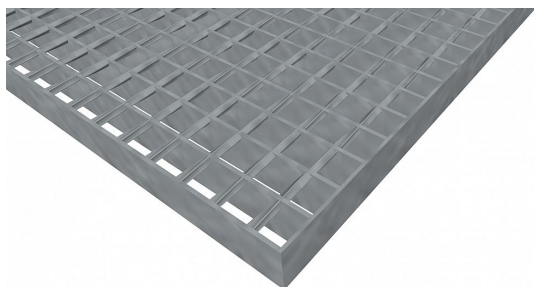

# Pororošty SP-22/24-30/2 - ocel-zinkovaná - 750x1000

» POROROŠTY » zinkované » rozměr 750 x 1000 mm

## Popis

Svařované pororošty s nosným páskem 30/2 mm, kde první údaj udává výšku a druhý sílu nosných pásků. Rozteč oka roštu je 22/24 mm, kde opět první údaj udává osovou rozteč nosných pásků a druhý údaj je pak osová rozteč nenosných prutů. Světlost oka je 20/19 mm.

Tento pororošt je standardně lemovaný ze všech stran páskem o síle nosného pásku, v tomto případě se jedná o pásek 30/2.

Jako výrobní materiál je použita ocel DIN ST37.2 (S235JR nebo také ČSN 11373) v povrchové úpravě žárovým zinkováním dle EN ISO 1461.

[www.rodif.cz/normy](http://www.rodif.cz/normy)

Kód produktu	100.2224.0026
Nenosná šířka (mm)	1 000
Hmotnost	22,24 Kg
Obvyklá dostupnost	obvykle do 28-35 dnů

Svařovaný pororošt ( SP ), 22/24 - rozteče nosných 22 mm / rozpěrných 24 mm, výška 30 mm, síla 2 mm, ocel S235JR (ST37.2 nebo také ČSN 11373) v povrchové úpravě žárovým zinkováním dle EN ISO 1461, bez protiskluzu.