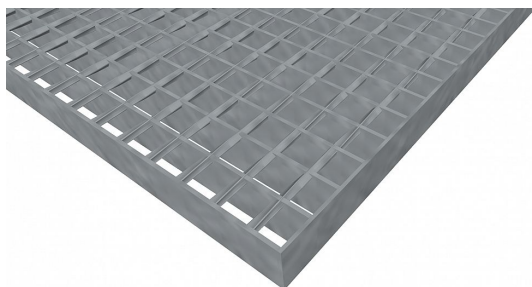

# Pororošty SP-22/24-30/2 - ocel-zinkovaná - 700x1000

» POROROŠTY » zinkované » rozměr 700 x 1000 mm

## Popis

Svařované pororošty s nosným páskem 30/2 mm, kde první údaj udává výšku a druhý sílu nosných pásků. Rozteč oka je 22/24 mm, kde opět první údaj udává osovou rozteč nosných pásků a druhý údaj je pak osová rozteč nenosných prutů. Světlost oka je 20/19 mm. Tento pororošt je standardně lemovaný ze všech stran páskem o síle nosného pásku, v tomto případě se jedná o pásek 30/2. Jako výrobní materiál je použita ocel DIN ST37.2 (S235JR nebo také ČSN 11373) v povrchové úpravě žárovým zinkováním dle EN ISO 1461. Svařovaný pororošt není realizován v protiskluzovém provedení. Nosná délka je 700 mm. Světlá vzdálenost podpor konstrukce pod pororoštem by měla být 640 mm, jelikož pororošt by měl na každé straně nosné délky ležet 30 mm na konstrukci. Nenosná šířka je 1000 mm. Více o normách a tolerancích naleznete na stránkách [www.rodif.cz](http://www.rodif.cz) / normy. V případě, že jste nenalezli produkt dle vašich požadavků, neváhejte nás kontaktovat.

Kód produktu	100.2224.0025
Nosná délka (mm)	700 mm
Nenosná šířka (mm)	1 000 mm
Hmotnost	20,76 Kg
Obvyklá dostupnost	obvykle do 28-35 dnů
Záruka	záruka 24 měsíců (2 roky)

Svařovaný pororošt ( SP ), 22/24 - rozteče nosných 22 mm / rozpěrných 24 mm, výška 30 mm, síla 2 mm, ocel S235JR (ST37.2 nebo také ČSN 11373) v povrchové úpravě žárovým zinkováním dle EN ISO 1461, bez protiskluzu.