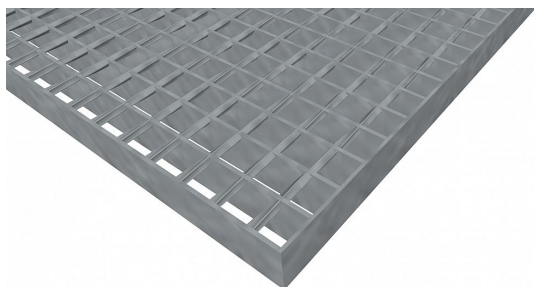

# Pororošty SP-22/24-30/2 - ocel-zinkovaná - 600x1000

» POROROŠTY » zinkované » rozměr 600 x 1000 mm

## Popis

Svařované pororošty s nosným páskem 30/2 mm, kde první údaj udává výšku a druhý sílu nosných pásků. Rozteč oka roštu je 22/24 mm, kde opět první údaj udává osovou rozteč nosných pásků a druhý údaj je pak osová rozteč nenosných prutů. Světlost oka je 20/19 mm.

Tento pororošt je standardně lemovaný ze všech stran páskem o síle nosného pásku, v tomto případě se jedná o pásek 30/2.

Jako výrobní materiál je použita ocel DIN ST37.2 (S235JR nebo také ČSN 11373) v povrchové úpravě žárovým zinkováním dle EN ISO 1461.

[www.rodif.cz/normy](http://www.rodif.cz/normy)

Kód produktu	100.2224.0024
Nenosná šířka (mm)	1 000
Hmotnost	17,79 Kg
Obvyklá dostupnost	obvykle do 28-35 dnů

Svařovaný pororošt ( SP ), 22/24 - rozteče nosných 22 mm / rozpěrných 24 mm, výška 30 mm, síla 2 mm, ocel S235JR (ST37.2 nebo také ČSN 11373) v povrchové úpravě žárovým zinkováním dle EN ISO 1461, bez protiskluzu.